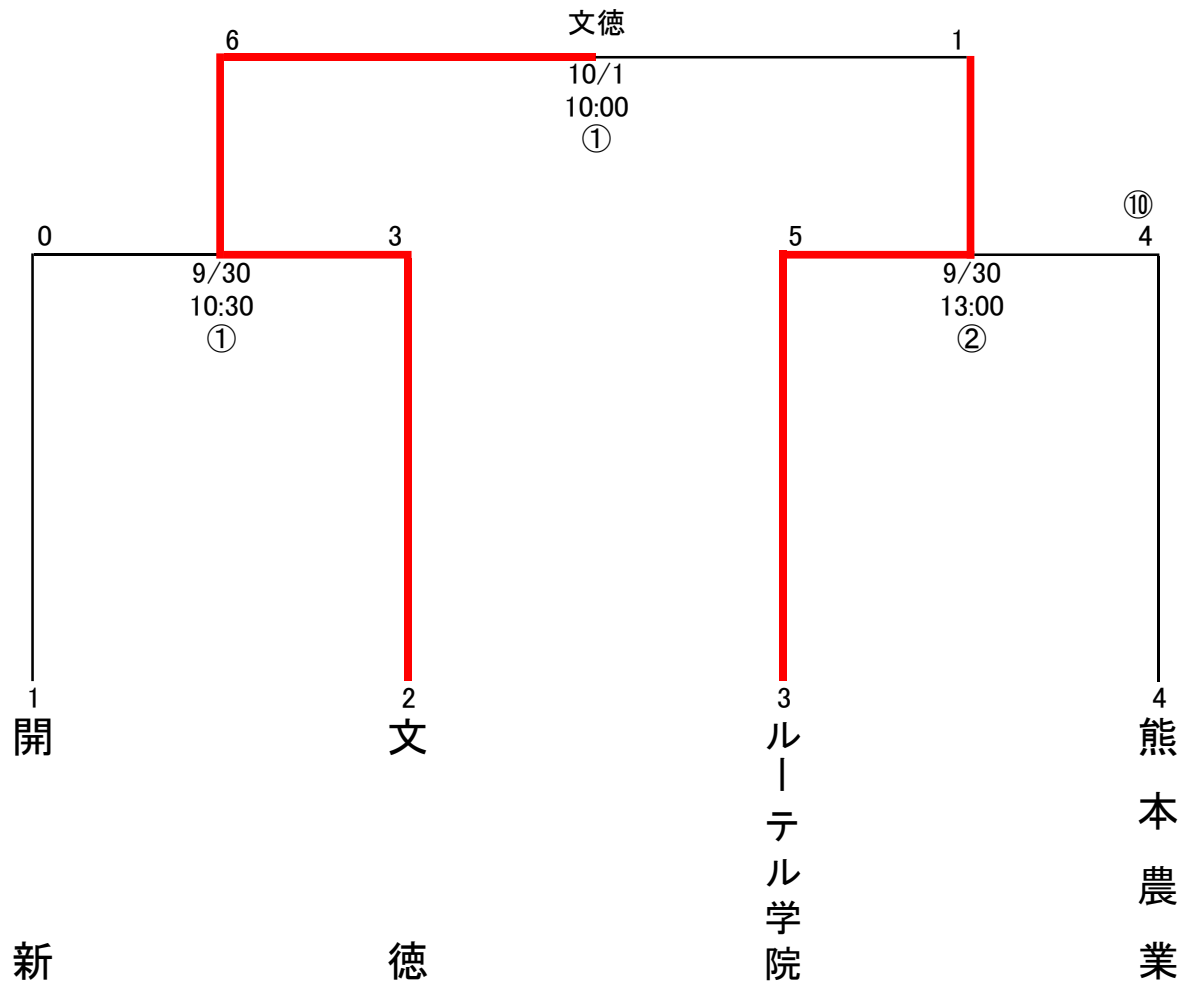

第50回九州地区高等学校軟式野球熊本大会組合せ結果

と き 平成29年9月30日(土)～10月1日(日)

と ころ 県営八代野球場

- 1.コールドゲーム(決勝戦はなし)
 - ・5回…10点差
 - ・7回…7点差 降雨等
- 2.選手変更は1回戦まで可

九州大会(宮崎県)
10/22～24
KIRISHIMA
ひむかスタジアム