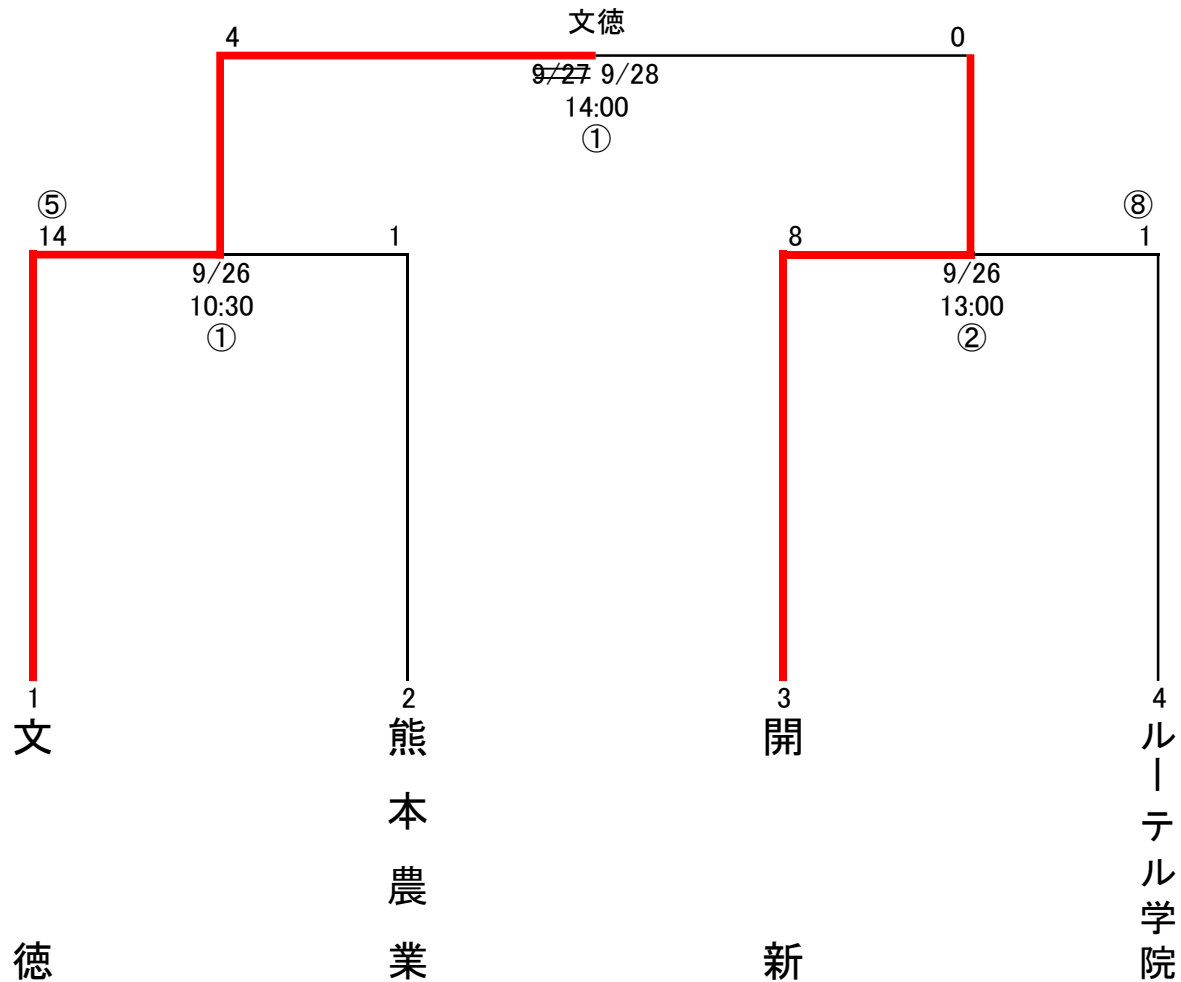

第48回九州地区高等学校軟式野球熊本大会組合せ結果

と き 平成28年9月26日(月)～28日(水)

と ころ 水前寺野球場

- 1.コールドゲーム(決勝戦はなし)
 - ・5回…10点差
 - ・7回…7点差 降雨等
- 2.選手変更は1回戦まで可

九州大会(大分県)
10/23～25
大銀スタジアム