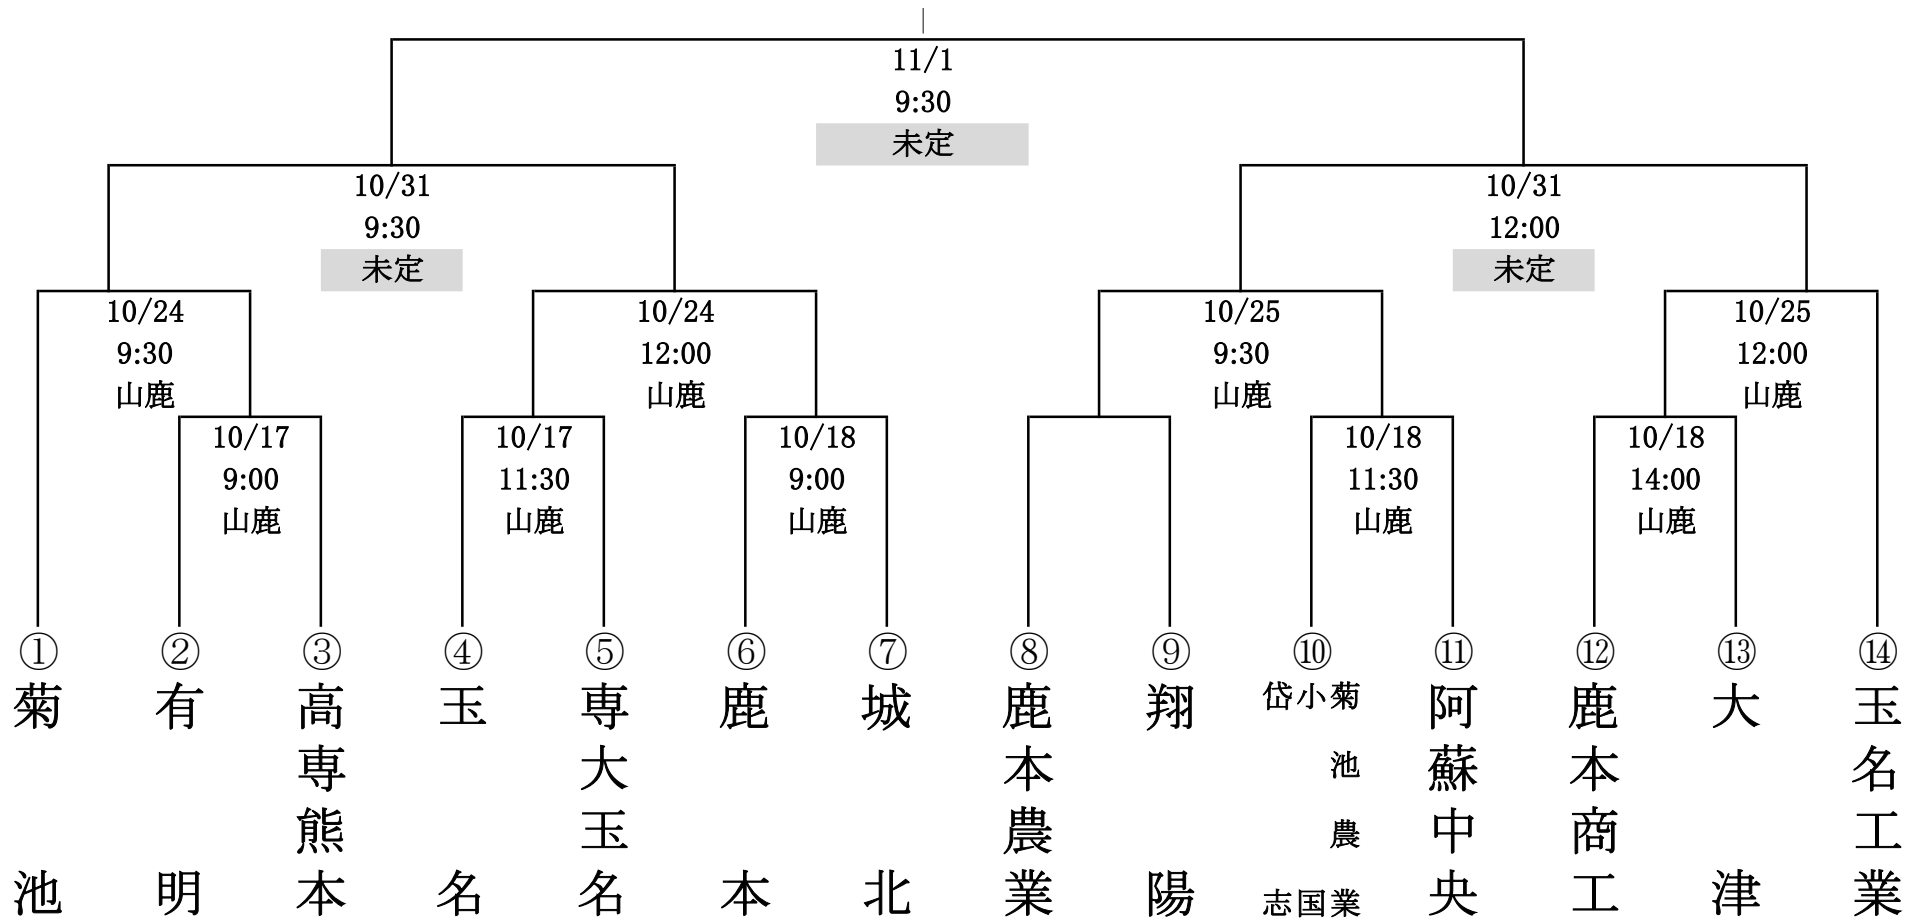

# 令和2年度(2020年度) 城北地区高等学校野球秋季大会(第26回)

山鹿:山鹿市民球場

延長10回よりタイブレークを採用する。  
会場、試合時間は変更することがあります。

※鹿本農業出場辞退により、翔陽不戦勝