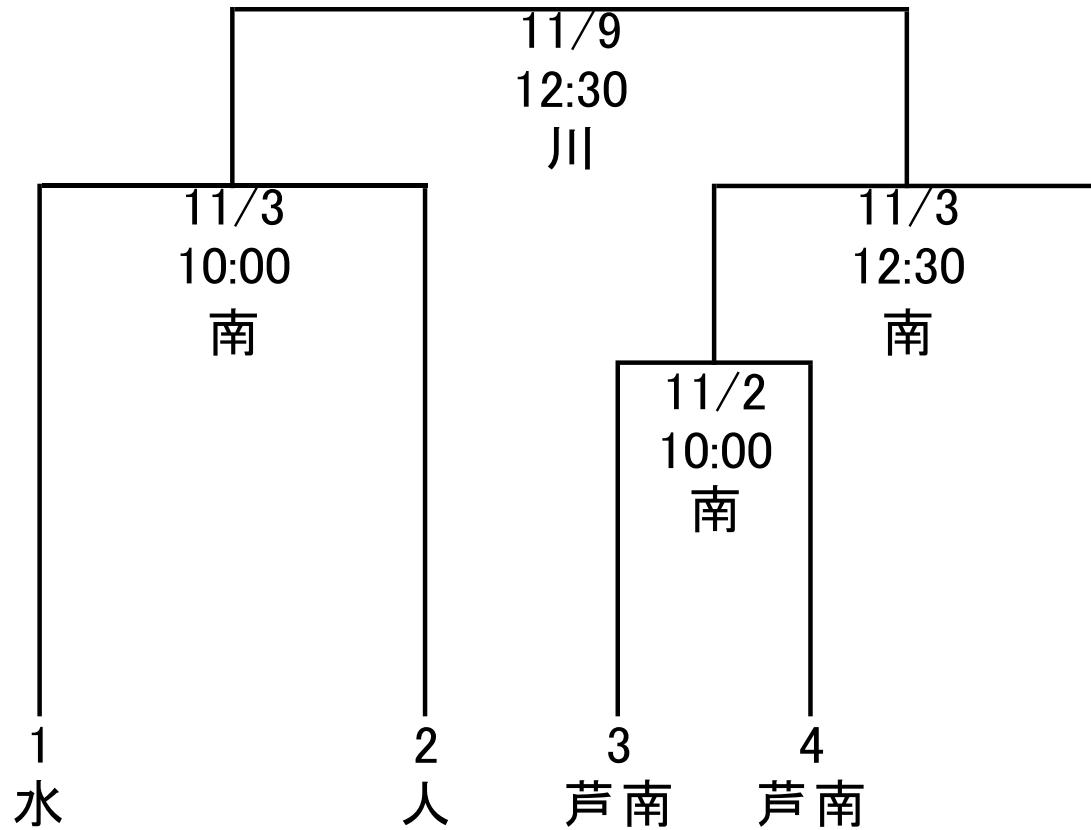

# 人吉・球磨・芦北・水俣地区1年生大会

南:南稜高校グラウンド  
川:川上哲治球場

※ 3位決定戦  
11/9 10:00~ 川上哲治球場

俣

吉

北稜

北稜