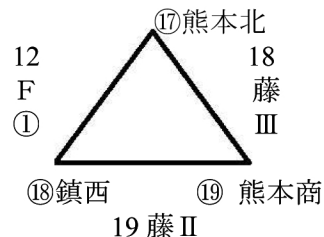

平成27年度NHK高校野球大会熊本市内予選

I 9:30 II 12:00 III 14:30

① 10:00 ② 12:30

A (熊本国府グラウンド)
 C (文徳グラウンド)
 E (未定)

B (東海大星翔グラウンド)
 D (千原台・ルーテルの勝者のグラウンド)
 F (鎮西グラウンド)

※九州大会出場校決定後、または雨天等で日程が変更になる可能性があります。