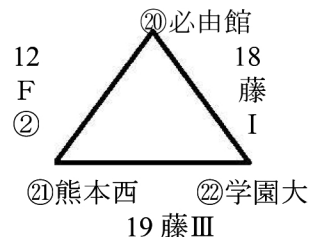

平成27年度NHK高校野球大会熊本市内予選

I 9:30 II 12:00 III 14:30

① 10:00 ② 12:30

A (熊本国府グラウンド)
 C (文徳グラウンド)
 E (未定)

B (東海大星翔グラウンド)
 D (千原台・ルーテルの勝者のグラウンド)
 F (鎮西グラウンド)

※九州大会出場校決定後、または雨天等で日程が変更になる可能性があります。