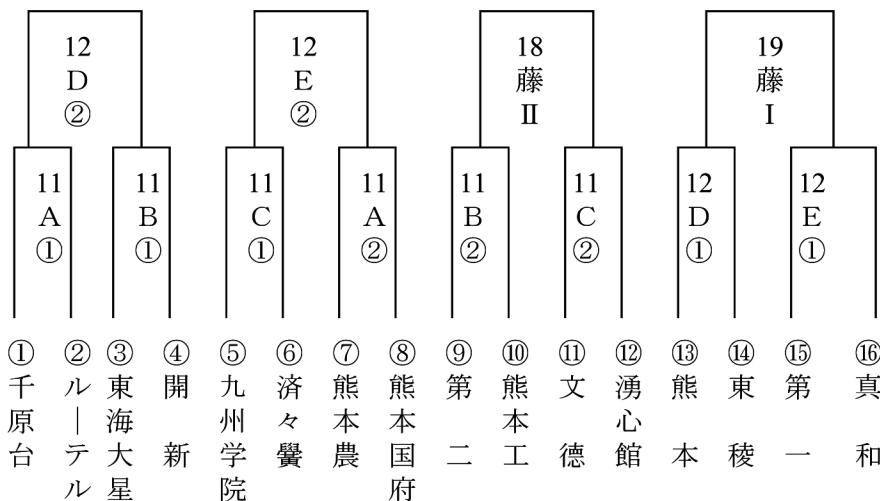

平成27年度NHK高校野球大会熊本市内予選

I 9:30 II 12:00 III 14:30

① 10:00 ② 12:30

A (熊本国府グラウンド)
 C (文徳グラウンド)
 E (未定)

B (東海大星翔グラウンド)
 D (千原台・ルーテルの勝者のグラウンド)
 F (鎮西グラウンド)

※九州大会出場校決定後、または雨天等で日程が変更になる可能性があります。