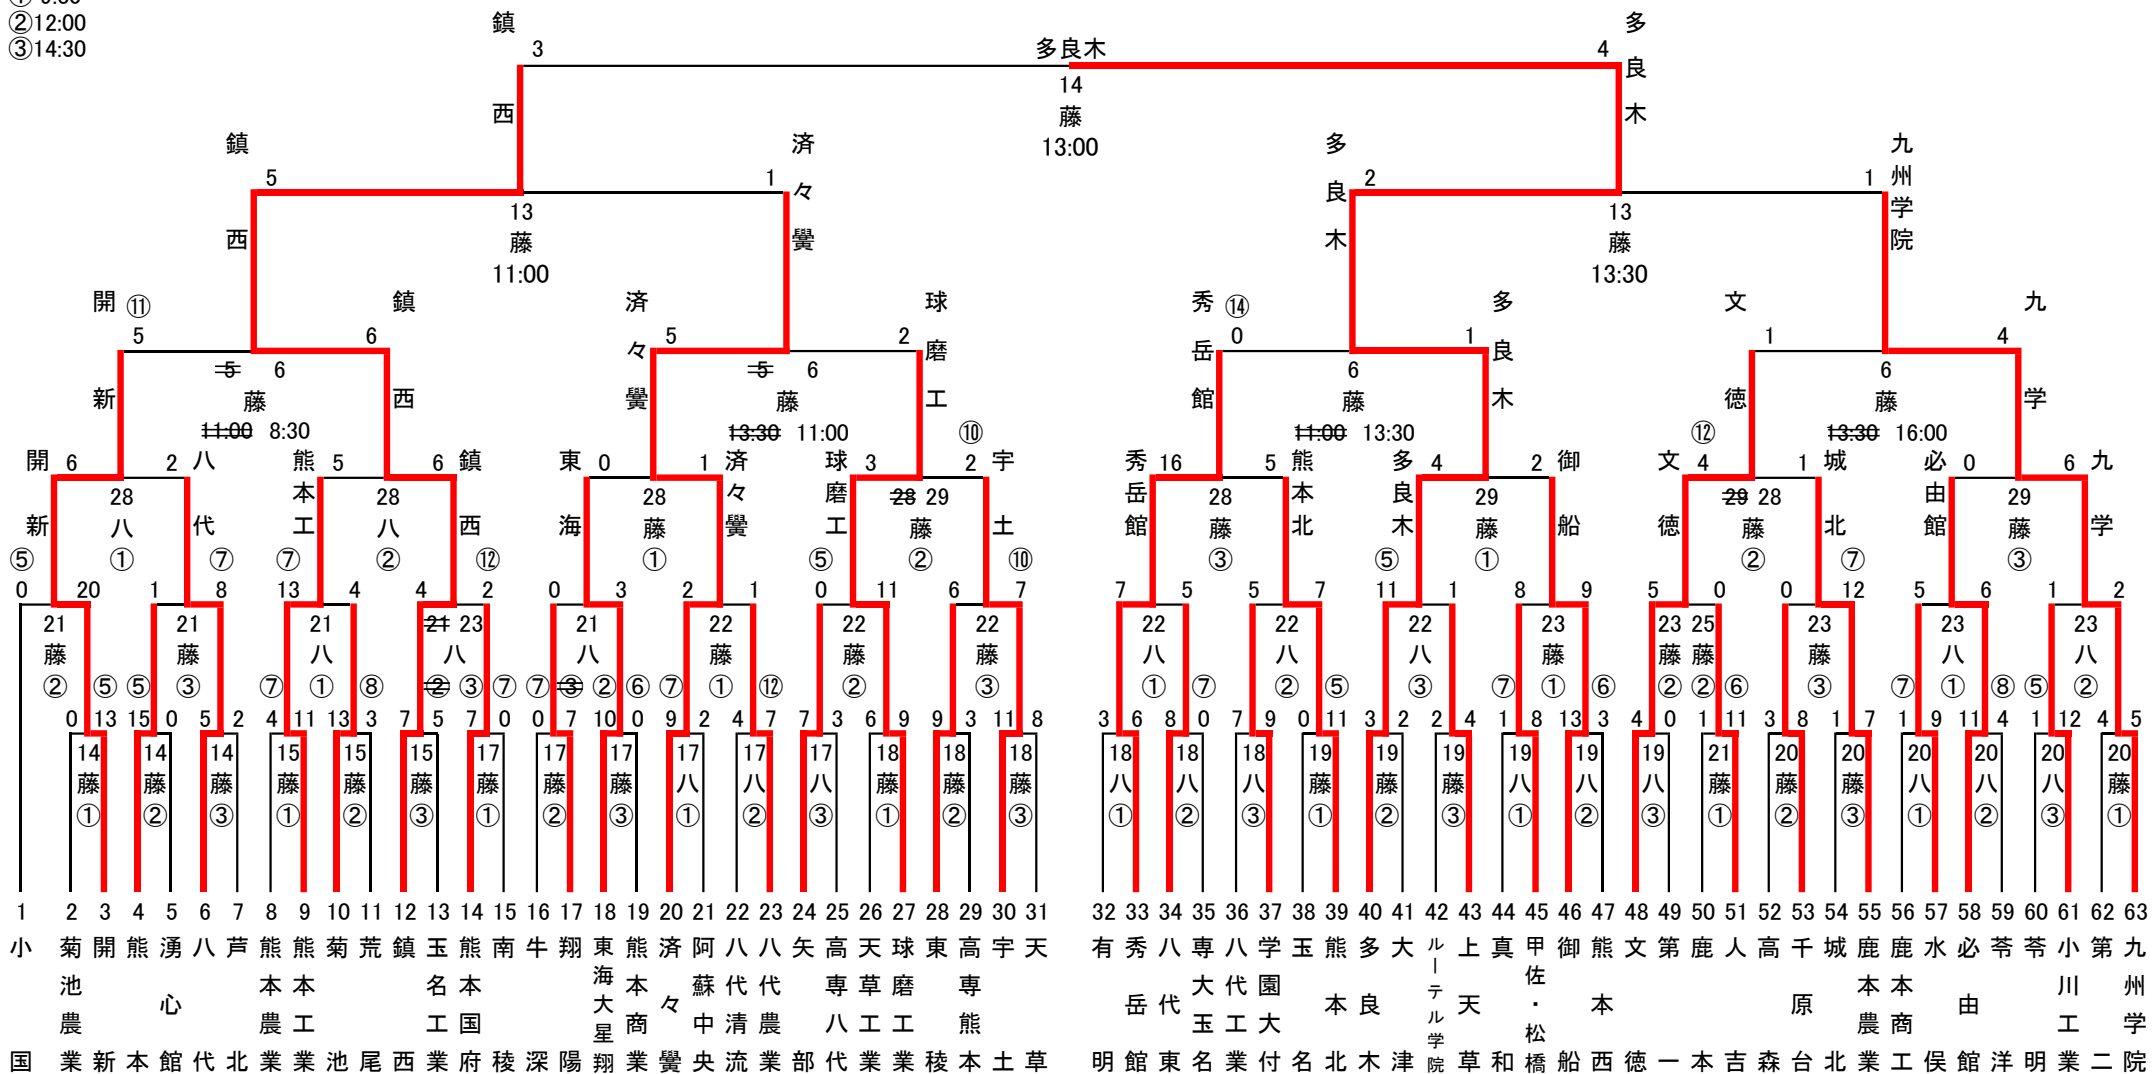

# 第133回九州地区高等学校野球熊本大会組合せ結果

と き 平成25年9月14日(土)~10月14日(月)

と ころ 藤崎台県営野球場 県営八代野球場

九州大会(沖縄県)  
10/26~10/31  
沖縄セルラースタジアム那覇野球場  
北谷公園野球場

- ① 9:30
- ② 12:00
- ③ 14:30

※文徳-人吉 延長15回2対2引き分け再試合